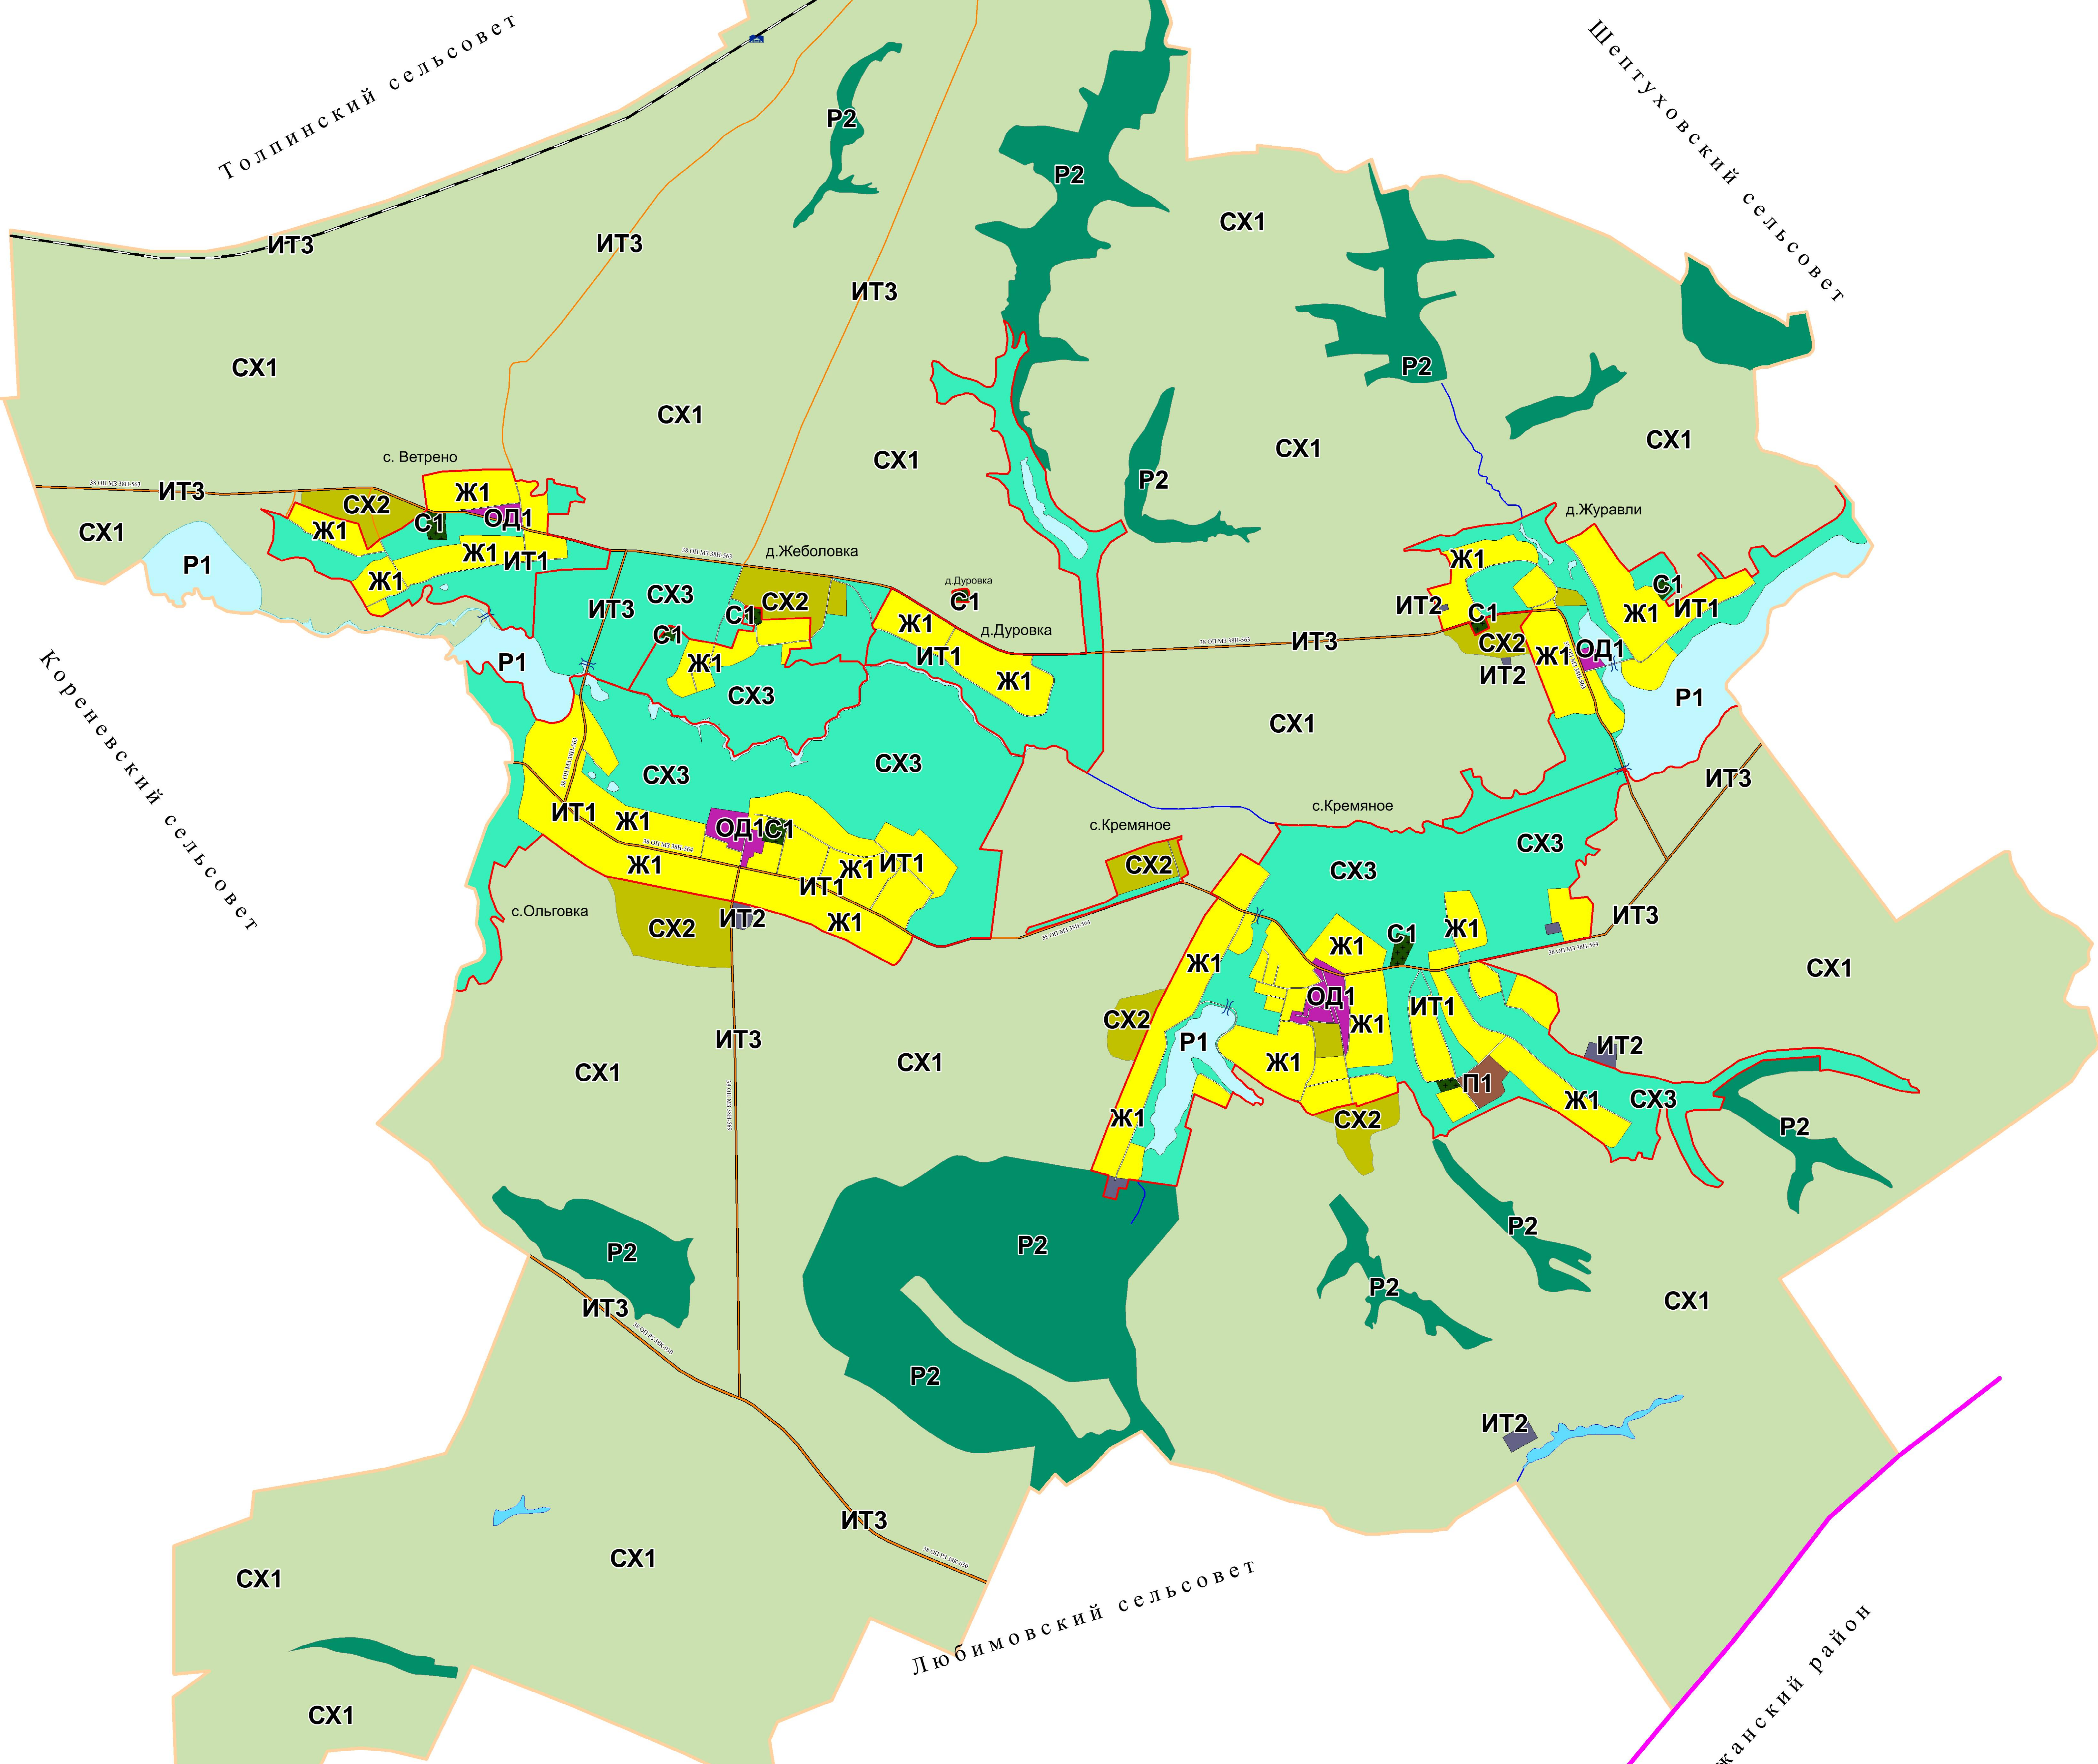

Карта градостроительного зонирования
территории муниципального образования
"Ольговский сельсовет"
Кореневского района Курской области

Условные обозначения

Границы

- существующие
- муниципального района
 - сельского поселения
 - населенных пунктов

Объекты промышленности, транспорта, безопасности и иного специального назначения

Объекты транспорта

- существующие
- автомобильные дороги общего пользования регионального значения
 - автомобильные дороги общего пользования межмуниципального значения
 - автомобильные дороги общего пользования местного значения
 - улицы и дороги общего пользования внутри населенных пунктов
 - железные дороги
 - мост
 - ж/д станции и платформы
 - ж/д переезд

Градостроительное зонирование

- Ж1** Зона застройки малоэтажными жилыми домами
- ОД1** Зона размещения объектов многофункционального общедолевого, коммерческого, социального и коммунально-бытового назначения
- СХ2** Зона, занятая объектами сельскохозяйственного назначения
- СХ1** Зона, занятая сельскохозяйственными угодиями
- ИТ1** Зона улично-дорожной сети
- ИТ2** Зона транспортной инфраструктуры
- ИТ3** Зона инженерной инфраструктуры
- П1** Зона, занятая объектами промышленности и коммунально-складского назначения
- Р1** Зона рекреации
- Р2** Зона зеленых насаждений общего пользования
- СХ3** Природно-ландшафтная зона, в соответствии с местными условиями (территория общего пользования)
- С1** Зона кладбищ