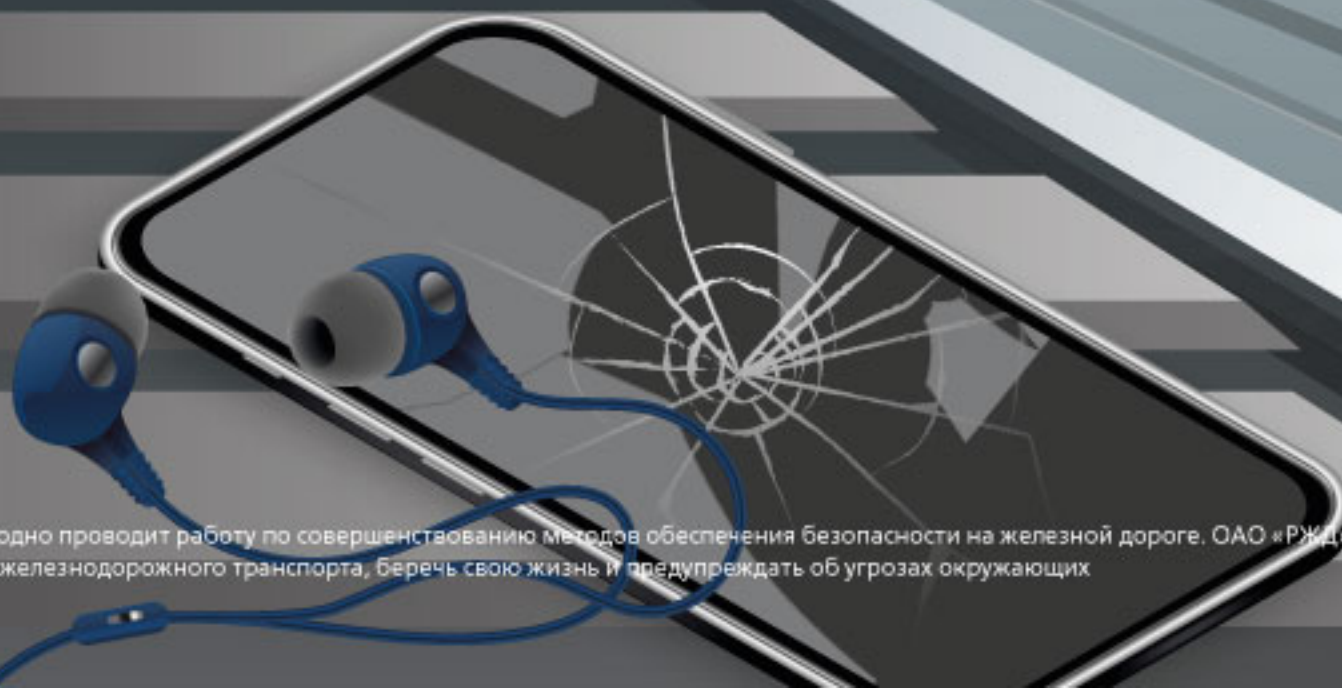

ТВОЕ ПОСЛЕДНЕЕ ВИДЕО?

Отвлекаться на гаджеты вблизи

железной дороги смертельно опасно

ТЫ РИСКУЕШЬ
СВОЕЙ ЖИЗНЬЮ!

ЭТО ЖЕ
ОПАСНО!

НЕ СТОЙ
НА ПУТЯХ!

КОГДА В ГЛАЗАХ ДВОИТСЯ – ИСХОД ОДИН

Находиться в нетрезвом виде
вблизи железной дороги опасно
для жизни!

1 9 3 4

случаев травматизма
на железной дороге за 2021 г.

ТВОЯ ПОСЛЕДНЯЯ ПЕСНЯ?

Наушники мешают

заметить поезд

1934

случаев травматизма
на железной дороге за 2021 г.

Железная дорога – зона повышенной опасности. ОАО «РЖД» ежегодно проводит работу по совершенствованию методов обеспечения безопасности на железной дороге. ОАО «РЖД» призывает граждан быть бдительными, находясь вблизи объектов железнодорожного транспорта, беречь свою жизнь и предупреждать об угрозах окружающих.